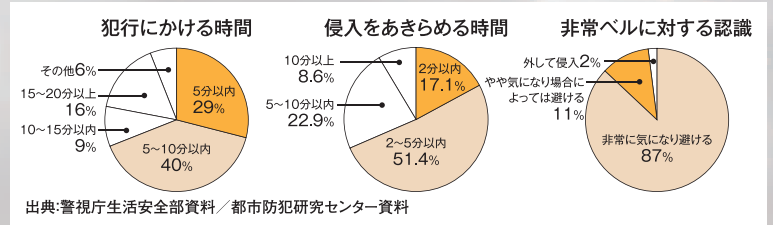

### 人感センサーで検知、ベルで威嚇。警備のON/OFFはスマホで。 狙われない・入らせない・ローコストな「自主機械警備」

PA-6812B

KB-6

C-40

メーカー	TAKEX (リモートスイッチはTP-LINK)
センサーエリア	約12m・90度
ベル音量	94dB
通報機能	オプションにてメール送信・電話通報可

カメラ・電気錠・警備までついて

月々 **4,800円** 税別 ~

5年リース利用時