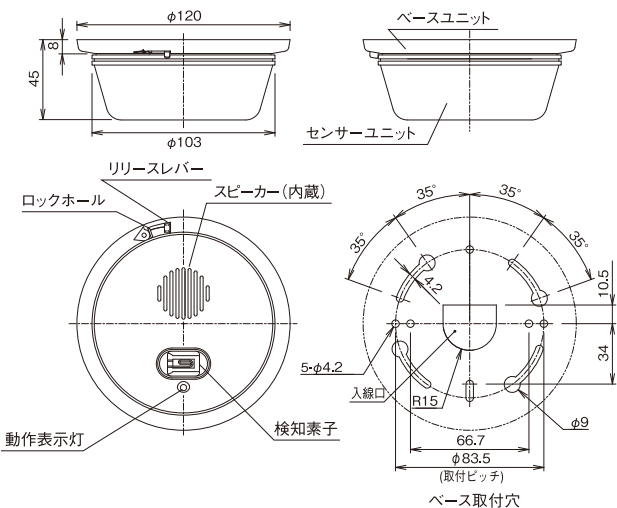

## ■ 検知エリア図

### 検知エリア図

条件  
 検知対象：ガスライター炎（炎高約7cm）  
 検知感度設定：H（100%）  
 検知タイマー設定：1秒

（正面図：天井付時）  
 （平面図：壁付時）

（側面図：天井、壁付時）

検知感度設定：L

## ■ 外形寸法図（単位：mm）