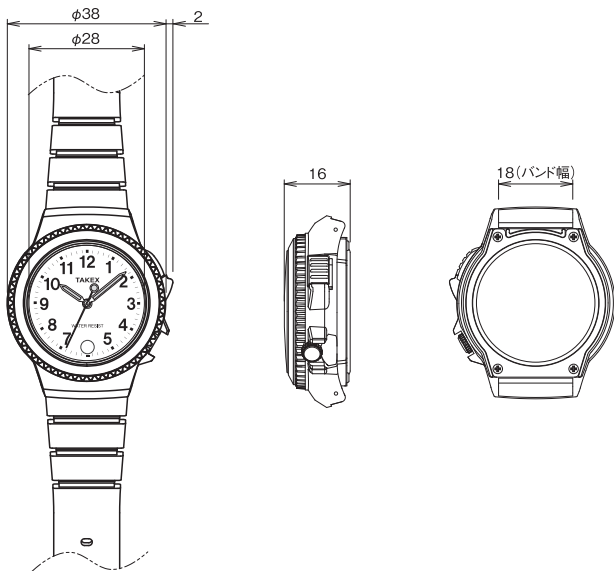

老人福祉施設

体調不良や、職員の緊急呼び出しに。

銀行(金融関係)

コンビニ

強盗に入られたときの周囲への通報に。

■ 外形寸法図 (単位: mm)

■ 仕様

品名	腕時計送信機 (4周波切替対応型)	
品番	TXF-111 (W)	TXF-111 (BL)
電源	コイン形リチウム電池 CR2025 × 1個 (DC3V)	
電池寿命	約3年以上 (常温時、1回/1日の送信回数として) 電池寿命は常温時での運用における目安であり保証値ではありません	
使用周波数帯	426MHz帯 4波 (小電力セキュリティシステムの無線設備)	
出力	定格3mW	
空中線	内蔵型	
電波到達距離	約100m (見通し距離)	
表示灯 (赤色)	●ファンショット送信: 約3秒間点滅 (約0.5秒点灯+約0.7秒消灯+約2.3秒間点滅) ●連続送信: 連続点滅 (約2.3秒点滅+約0.7秒消灯を連続) ●電池切れ: 点滅 (約5秒に1回)	
使用可能周囲温度	-5°C ~ +50°C (結露なきこと) (0°C以下、あるいは40°C以上では電池の性能が低下する場合があります)	
構造	日常生活防水構造 (3気圧防水)	
付帯機能	送信モード切替機能・送信周波数切替機能 電池切れ報知機能・定期送信機能	
質量	約42g (電池を含む)	
外觀	ケース: ABS樹脂 (ブラック) ベルト: ウレタンゴム (ブラック)	文字盤: ホワイト
		文字盤: ブラック