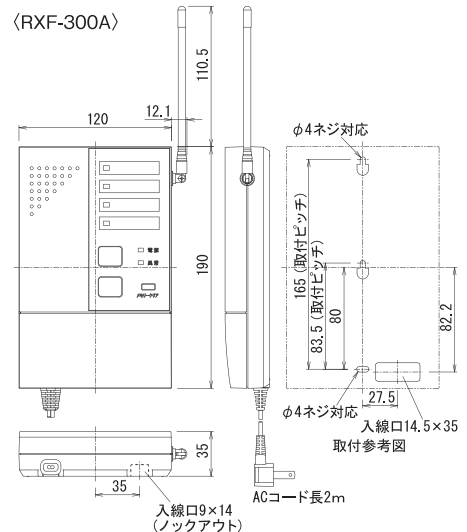

(RXF-300A)