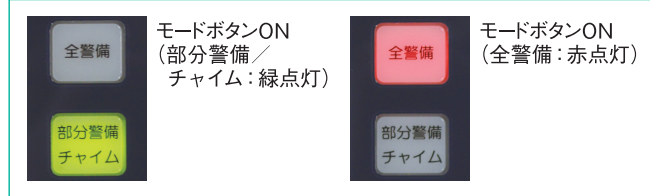

- 接点入力型送信機との組み合わせ時、警報信号～復旧信号受信まで報知音および外部接点出力を保持するモードがあります。
- 送信機の登録台数は最大40台です。
- 電源はAC100V、DC10～30Vの2WAYです。

受信機 RXF-300A

RXF-300A

警備機能と充実した異常出力を搭載したセキュリティ受信機

- 4周波切替機能により、送信機や中継機を多数設置したときの電波混信を軽減することができます。
- 全警備モード、部分警備／チャイムモードがあります。
(部分警備モードとチャイムモードはどちらかを内部スイッチで選択)