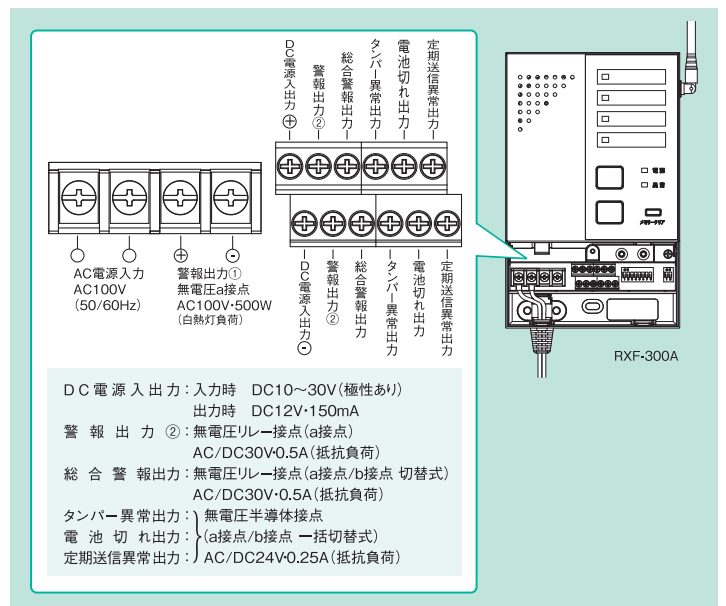

チャイムモード

CH	報知音	総合出力	出力①	出力②
1CH	チャイム	出力動作	なし	なし
2CH	チャイム	出力動作	なし	なし
3CH	チャイム	出力動作	なし	なし
4CH	メロディ	出力動作	なし	なし

- 3つの外部接点出力 (総合、出力①、出力②) とタンパー異常出力、定期送信異常出力、電池切れ異常出力を装備しています。
- 接点入力型送信機との組み合わせ時、警報信号受信～復旧信号受信まで報知音と外部接点出力を保持するモードがあります。
- 送信機の登録台数は最大40台です。
- 電源はAC100V、DC10～30Vの2WAYです。