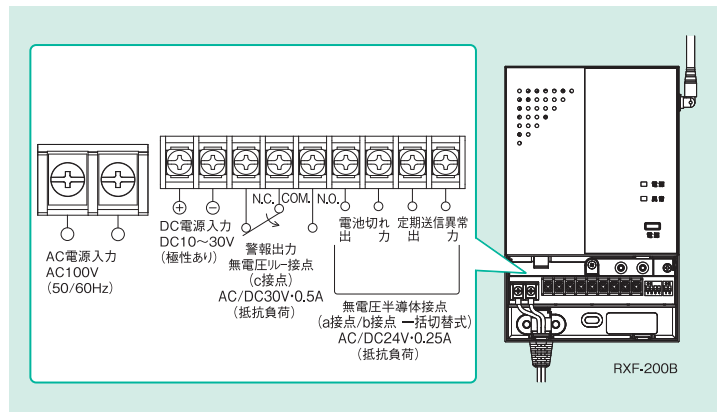

- 報知音の音量は無音～約75dBの調整が可能です。
- 送信機の電池切れ、環境異常を表示灯でお知らせします。

電池切れ (異常ランプ: 緑点灯) 環境異常 (異常ランプ: 赤点灯)

- 外部接点出力を装備しています。
- 送信機の登録台数は最大40台です。
- 電源はAC100V専用です。

RXF-200B

報知音鳴動タイプのワイヤレス受信機に 異常出力を搭載!

- 4周波切替機能により、送信機や中継機を多数設置したときの電波混信を軽減することができます。
- 登録された送信機の信号を受信すると報知音が鳴動します。
- 報知音は3種類のチャイム音と1種類のメロディ音から選択できます。

- 接点入力型送信機との組み合わせ時、警報信号～復旧信号受信まで報知音および外部接点出力を保持するモードがあります。
- 送信機の登録台数は最大40台です。
- 電源はAC100V、DC10～30Vの2WAYです。

受信機 RXF-300A

RXF-300A

警備機能と充実した異常出力を搭載したセキュリティ受信機

- 4周波切替機能により、送信機や中継機を多数設置したときの電波混信を軽減することができます。
- 全警備モード、部分警備／チャイムモードがあります。
(部分警備モードとチャイムモードはどちらかを内部スイッチで選択)