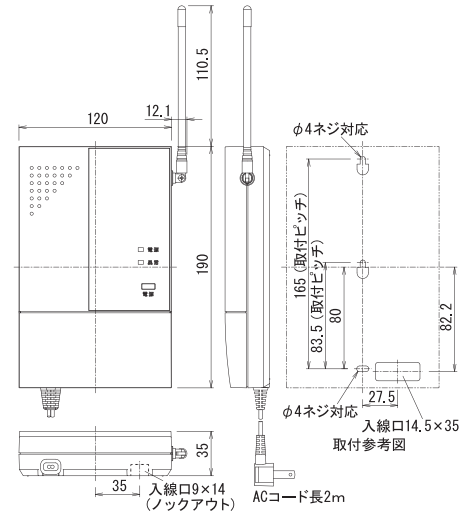

品名		受信機(4周波切替対応型)	
品番	RXF-300A		
電源電圧	AC100V(50/60Hz)またはDC10~30V(極性あり)		
使用周波数帯	426MHz帯 4波(小電力セキュリティシステムの無線設備)		
空中線	λ/4 ホイップアンテナ		
受信可能距離	約100m(見通し距離)		
電源出力	DC12V・150mA		
警報出力	総合警報出力	出力①	出力②
	接点:無電圧リレー接点(a接点/b接点一括切替式) AC/DC30V・0.5A 抵抗負荷 動作:警報受信時 ワンショット(約4秒間)および保持動作 全警備、部分警備(1CH、2CHのみ)、チャイム時動作	接点:無電圧リレー接点(a接点) AC100V・500W(白熱灯負荷) 動作:警報受信時 ワンショット(警報出力タイマー設定時間) 全警備、部分警備(1CH、2CHのみ)時動作	接点:無電圧リレー接点(a接点) AC/DC30V・0.5A 抵抗負荷 動作:警報受信時 ワンショット(警報出力タイマー設定時間) 全警備時のみ動作
異常出力	タンパー異常出力	電池切れ出力	定期送信異常出力
	接点:無電圧半導体接点(a接点/b接点一括切替式) AC/DC24V・0.25A 抵抗負荷 動作:受信後保持動作	接点:無電圧半導体接点(a接点/b接点一括切替式) AC/DC24V・0.25A 抵抗負荷 動作:受信後保持動作	接点:無電圧半導体接点(a接点/b接点一括切替式) AC/DC24V・0.25A 抵抗負荷 動作:検知後保持動作
表示灯	●電源/受信表示灯 ●異常表示灯 ●CH表示灯 ●全警備ボタン ●部分警備/チャイムボタン		
外部操作スイッチ	●メモリークリアスイッチ ●全警備ボタン ●部分警備/チャイムボタン		
内部操作スイッチ	●登録CH切替ボタン ●消去ボタン ●音量ボリューム ●受信周波数帯設定スイッチ ●機能設定スイッチ(8P)		
報知音	全警備中	部分警備中	チャイム中
	1CH~4CH警報受信時:“ウーウー” 鳴動時間:ワンショット(警報出力タイマー設定時間)および保持動作 音量:0~約75dB/前方1m ボリュームで可変	1CH、2CH警報受信時:“ウーウー”※3CH、4CH警報受信時は動作なし 鳴動時間:ワンショット(約6秒間)および保持動作 音量:0~約75dB/前方1m ボリュームで可変	1CH警報受信時:“ピンポン” 2CH警報受信時:“ピピピピ” 3CH警報受信時:“ブルブル” 4CH警報受信時:エリゼのために(メロディ) 鳴動時間:ワンショット(約6秒間)および保持動作 音量:0~約75dB/前方1m ボリュームで可変
送信機登録可能台数	40台		
配線接続	端子式(AC電源入力はプラグ式・端子式併用)		
使用可能周囲温度	-10℃~+50℃		
設置場所	屋内(壁面取付け)		
質量	約500g		
外觀	樹脂(ホワイト)		

外形寸法図(単位:mm)

(RXF-200A)
(RXF-200B) 共通