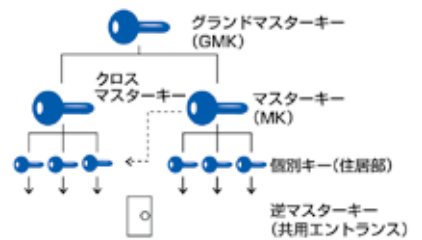

## 鍵交換のコストと時間をセーブ

コアシリンダーだけをその場で入れ替えできるモジュラー機能を搭載し、ワンドアツーロックの2個同一シリンダーを現場で組むことが可能です。シリンダー交換の費用と時間をセーブします。

## ディンプルキーだからこそできる マスターキープランの構築

集合住宅、オフィス、施設などでマスターキーシステムを組むことが可能です。

※システム規模は事前にKabaへご相談下さい。

## 可能キーシステム

- グランドマスターキー
- マスターキー
- 逆マスターキー
- 同一キー

## 3列最大16ポジション ピン配列