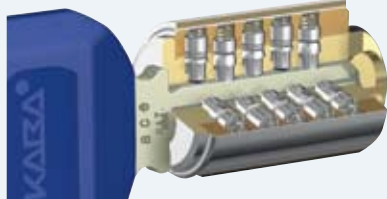

3列最大16ポジション ピン配列

19億2千万通り 理論鍵違い数

差し込み易いすり鉢状キーガイド

耐ピッキング性能 10分以上 耐鍵穴壊し性能 5分未満 防犯性能