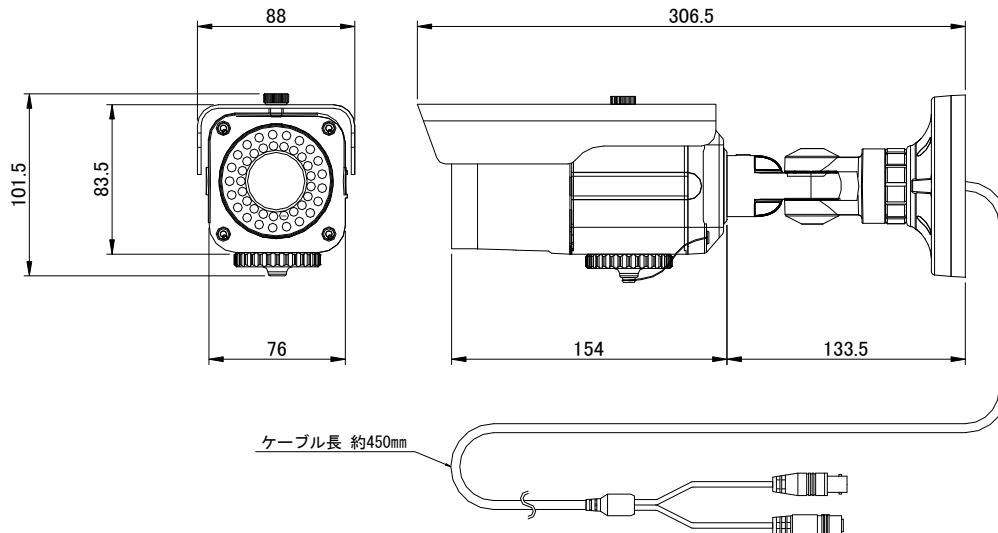

仕様

商品名 型式	レコーダー内蔵 IR-SD カードカメラ KER-960C
カメラ部仕様	<p>撮像素子 SONY 1/3 型 960H Super HAD CCD II 約48万画素</p> <p>最低被写体照度 0 lx (赤外線LED 投光時)</p> <p>水平解像度 (DSP) カラー：680TV本、モノクロ：700TV本 (Sony Effio-E)</p> <p>S/N比 48dB以上 (AGC OFF)</p> <p>ガンマ 0.45</p> <p>電子シャッター 自動：1/60秒～1/100,000秒、マニュアル：1/60秒～1/10,000秒で8ステップ</p> <p>デナイト機能 自動 / カラー / B&W 切替</p> <p>ワイドダイナミックレンジ ATR デジタル WD：128倍</p> <p>メニュー表示 (OSD) スクリーン上に表示 (赤外線リモコンで操作)</p> <p>レンズ性能 DCオートアイリスバリアフォーカルレンズ f=2.8mm～12mm / F1.2</p> <p>水平：81.2°～22.6°、垂直：65.4°～17.0°</p> <p>オートゲインコントロール (AGC) 自動 (4段階)</p> <p>逆光補正 (BLC) HLC / BLC / OFF 切替</p> <p>ホワイトバランス ATW / PUSH / USER1 / USER2 / ANTI CR / MANUAL / PUSH LOCK 切替</p> <p>ダイナミックノイズリダクション 2D</p> <p>動体検知機能 ON / OFF 切替 (24×16エリア・プログラマブル)</p> <p>プライバシー機能 ON / OFF 切替 (8ゾーン・プログラマブル)</p> <p>赤外線 (IR) LED 42個 (照度センサーによる自動点灯)</p> <p>赤外線到達距離 約30m</p>
録画部仕様	<p>動画圧縮方式 H.264 準拠 AVI ファイル形式</p> <p>録画解像度 960×480：1/2/3/4/5/10/15/20/30 fps 720×480：1/2/3/4/5/10/15/20/30 fps 360×240：1/2/3/4/5/10/15/20/30 fps</p> <p>録画画質 3段階切替 BASIC / NORMAL / HIGH</p> <p>映像出力 1ch 1Vp-p 75Ω BNC</p> <p>録画モード 手動 / 予約 (動体検知 / 連続)</p> <p>プリ・ポスト録画 プリ：0～10秒、ポスト：5～90秒 (5秒単位)</p> <p>動体検知録画機能 あり (16×12ブロックのエリア設定・9段階感度設定)</p> <p>タイムスタンプ機能 あり (日付・時刻)</p> <p>上書き機能 あり (上書き / 停止からの選択)</p> <p>パスワード機能 あり PCによるカード内データ閲覧時パスワードでロック (パスワード解除用ソフトが必要)</p> <p>再生方法 外部モニター：再生 / 早送り / 巻き戻し / 一時停止 / コマ送り / コマ戻し ×1 / ×2 / ×4 / ×8 / ×16 / ×32 倍速再生</p> <p>パソコン：各種再生ソフトにて再生</p> <p>検索機能 連続とファイルからの選択</p> <p>保存メディア SD (SDHC) カード (最大128GB、FAT32)、最大180,224ファイル (128GB時)</p>
一般仕様	<p>電源電圧 DC12V ± 10% φ2.1mm DC ジャック</p> <p>消費電流 500mA (本体のみ)</p> <p>使用温度範囲 -10°C～+50°C (30%RH～80%RH 結露なきこと)</p> <p>保管温度範囲 -20°C～+60°C (30%RH～90%RH 結露なきこと)</p> <p>本体外形寸法 88(W)mm × 101.5(H)mm × 306.5(D)mm (突起物を除く)</p> <p>重量 約1,370g (本体のみ)</p>

承認図

単位：mm